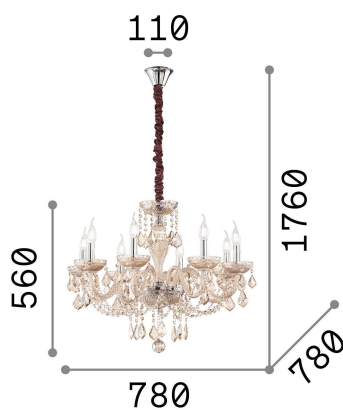

Allgemeine Information

Innen - Aufhängung

Ean	8021696166889
Artikel	ROSE SP8
Installation	Aufhängung
Garantie	5 years
Bruttogewicht	10.21 kg
Volumen	0.132057 m ³

Technische Information

Nettogewicht	7.63 kg
Isolationsklasse	I
Schutzindex	IP20
Einhaltung	CE
Betriebstemperatur	0° ~ +40 °C
Dimmer	Determined by the light bulb
Leistung	220-240 V AC
Energieversorgung	Not required

Quellinfo

Integrierte Quelle	Light bulb (not included)
Austauschbare Quelle	No
Leistung	E14 max 8 x 40 W
Emissionen	Diffuse
Maximaler Verbrauch	-